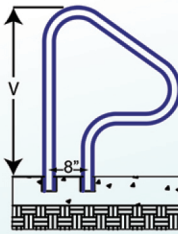

### RETURN TO DECK HANDRAILS & GRABRAILS

Part #	Width	Height
P- 326-RTD	26"	30"
P- 330-RTD	30"	30"
P- 340-RTD	40"	32"
P- 348-RTD	48"	32"
P- 448-RTD	48"	32"
RTD-340	40"	32"
RTD-348	48"	32"
RTD-448	48"	32"