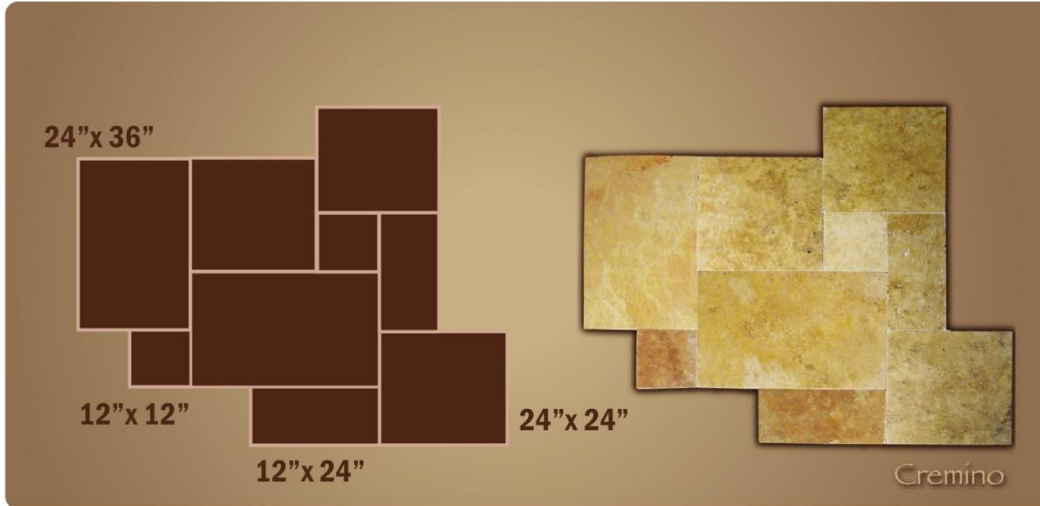

Versailles Pattern

Sizes

- 12"x12"
- 12"x24"
- 24"x24"
- 24"x36"

Crate

1 crate (1" thick) = 216 SqFt
 (12"x12" – 24 pieces,
 12"x24" – 12 pieces,
 24"x24" – 24 pieces,
 24"x36" – 12 pieces)

Thickness

- 1"
- 2"

Container

1 container = 16 crates
 16 crates = approx. 3,457 SqFt

Colors

SQFT	12"x12"	12"x24"	24"x24"	24"x36"
PATTERN	36	4	2	4
	72	8	4	8
	108	12	6	12
	144	16	8	16
	180	20	10	20
	216	24	12	24
	252	28	14	28
	288	32	16	32
	324	36	18	36
	360	40	20	40
	396	44	22	44
	432	48	24	48
	468	52	26	52
	504	56	28	56
	540	60	30	60
	576	64	32	64
	612	68	34	68
	648	72	36	72
	684	76	38	76
	720	80	40	80
	756	84	42	84
	792	88	44	88
	828	92	46	92
	864	96	48	96
	900	100	50	100