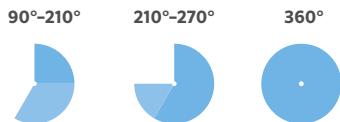

MP815-90

MP815-210

MP815-360

MP815

20 mm/hr (0.8 in/hr)
2.5 m-4.9 m (8'-16')

MP1000-90 MP1000-210 MP1000-360

MP1000

MP2000-90 MP2000-210 MP2000-360