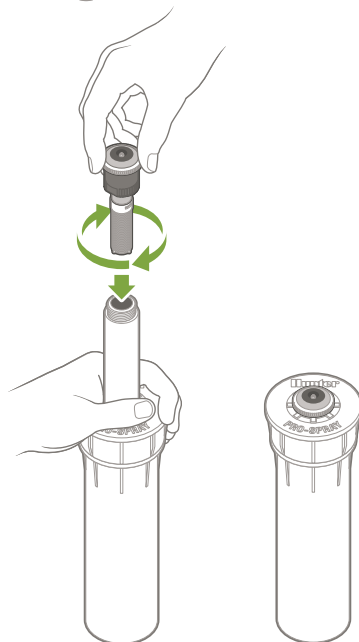

# MP ROTATOR<sup>®</sup>

1

2

90°-210°    210°-270°    360°

MP800SR-90

MP800SR-360

MP800SR

20 mm/hr (0.8 in/hr)  
1.8 m-3.5 m (6'-12')

MP815-90

MP815-210

MP815-360

MP815

20 mm/hr (0.8 in/hr)  
2.5 m-4.9 m (8'-16')