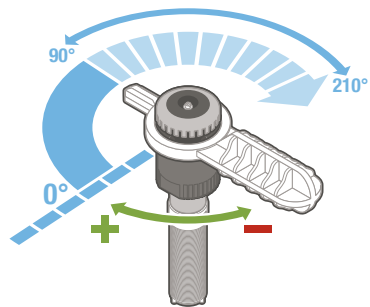

# MP ROTATOR<sup>®</sup>

1

2

90°-210°    210°-270°    360°

MP800SR-90

MP800SR-360

MP800SR

20 mm/hr (0.8 in/hr)  
1.8 m-3.5 m (6'-12')

MP815-90

MP815-210

MP815-360

MP815

20 mm/hr (0.8 in/hr)  
2.5 m-4.9 m (8'-16')