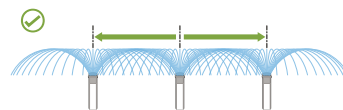

# MP ROTATOR<sup>®</sup>

1

2

90°-210°    210°-270°    360°

MP800SR-90

MP800SR-360

MP800SR

20 mm/hr (0.8 in/hr)  
1.8 m-3.5 m (6'-12')

MP815-90

MP815-210

MP815-360

MP815

20 mm/hr (0.8 in/hr)  
2.5 m-4.9 m (8'-16')