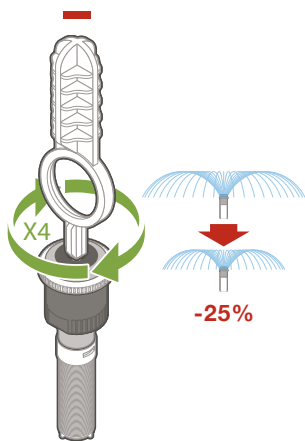

# MP ROTATOR<sup>®</sup>

1

2

90°-210°    210°-270°    360°

MP800SR-90

MP800SR-360

MP800SR

20 mm/hr (0.8 in/hr)  
1.8 m-3.5 m (6'-12')

MP815-90

MP815-210

MP815-360

MP815

20 mm/hr (0.8 in/hr)  
2.5 m-4.9 m (8'-16')