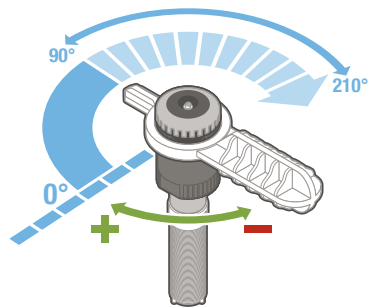

# MP ROTATOR<sup>®</sup>

1

2

90°-210°    210°-270°    360°

MP800SR-90

MP800SR-360

MP800SR

20 mm/hr (0.8 in/hr)  
1.8 m-3.5 m (6'-12')

MP815-90

MP815-210

MP815-360

MP815

20 mm/hr (0.8 in/hr)  
2.5 m-4.9 m (8'-16')

MP1000-90 MP1000-210 MP1000-360

**MP1000**

MP2000-90 MP2000-210 MP2000-360