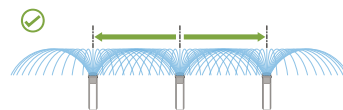

# MP ROTATOR<sup>®</sup>

1

2

90°-210°    210°-270°    360°

MP800SR-90

MP800SR-360

MP800SR

20 mm/hr (0.8 in/hr)  
1.8 m-3.5 m (6'-12')

MP815-90

MP815-210

MP815-360

MP815

20 mm/hr (0.8 in/hr)  
2.5 m-4.9 m (8'-16')

MP1000-90 MP1000-210 MP1000-360

**MP1000**

MP2000-90 MP2000-210 MP2000-360