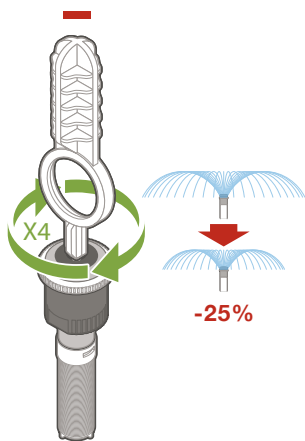

# MP ROTATOR<sup>®</sup>

1

2

90°-210°    210°-270°    360°

MP800SR-90

MP800SR-360

MP800SR

20 mm/hr (0.8 in/hr)  
1.8 m-3.5 m (6'-12')

MP815-90

MP815-210

MP815-360

MP815

20 mm/hr (0.8 in/hr)  
2.5 m-4.9 m (8'-16')

MP1000-90 MP1000-210 MP1000-360

**MP1000**

MP2000-90 MP2000-210 MP2000-360