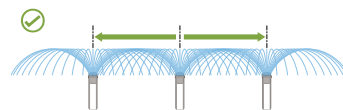

# MP ROTATOR<sup>®</sup>

90°-210°    210°-270°    360°

MP800SR-90

MP800SR-360

MP800SR

20 mm/hr (0.8 in/hr)  
1.8 m-3.5 m (6'-12')

MP815-90

MP815-210

MP815-360

MP815

20 mm/hr (0.8 in/hr)  
2.5 m-4.9 m (8'-16')

MP1000-90 MP1000-210 MP1000-360

**MP1000**

MP2000-90 MP2000-210 MP2000-360

**MP2000**

MP3000-90 MP3000-210 MP3000-360