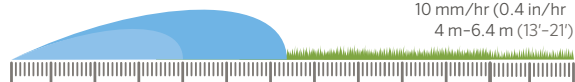

MP815-360

MP815

20 mm/hr (0.8 in/hr)  
2.5 m-4.9 m (8'-16')

MP1000-90 MP1000-210 MP1000-360

**MP1000**

MP2000-90 MP2000-210 MP2000-360

**MP2000**

MP3000-90 MP3000-210 MP3000-360