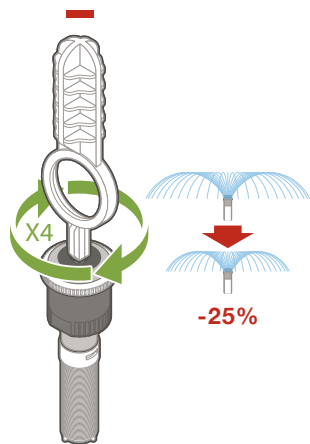

# MP ROTATOR<sup>®</sup>

90°-210°    210°-270°    360°

MP800SR-90

MP800SR-360

MP800SR

20 mm/hr (0.8 in/hr)  
1.8 m-3.5 m (6'-12')

MP815-90

MP815-210

MP815-360

MP815

20 mm/hr (0.8 in/hr)  
2.5 m-4.9 m (8'-16')

MP1000-90 MP1000-210 MP1000-360

**MP1000**

MP2000-90 MP2000-210 MP2000-360

**MP2000**

MP3000-90 MP3000-210 MP3000-360