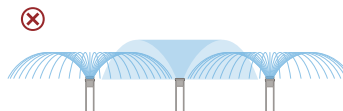

# MP ROTATOR<sup>®</sup>

90°-210°    210°-270°    360°

MP800SR-90

MP800SR-360

MP800SR

20 mm/hr (0.8 in/hr)  
1.8 m-3.5 m (6'-12')

MP815-90

MP815-210

MP815-360

MP815

20 mm/hr (0.8 in/hr)  
2.5 m-4.9 m (8'-16')

MP1000-90 MP1000-210 MP1000-360

**MP1000**

MP2000-90 MP2000-210 MP2000-360

**MP2000**

MP3000-90 MP3000-210 MP3000-360