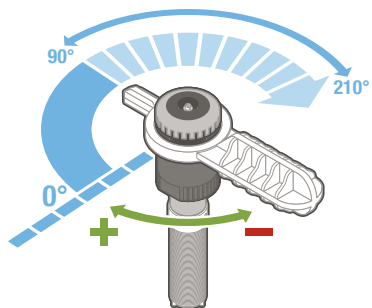

# MP ROTATOR<sup>®</sup>

90°-210°    210°-270°    360°

MP800SR-90

MP800SR-360

MP800SR

20 mm/hr (0.8 in/hr)  
1.8 m-3.5 m (6'-12')

MP815-90

MP815-210

MP815-360

MP815

20 mm/hr (0.8 in/hr)  
2.5 m-4.9 m (8'-16')

MP1000-90 MP1000-210 MP1000-360

**MP1000**

MP2000-90 MP2000-210 MP2000-360

**MP2000**

MP3000-90 MP3000-210 MP3000-360