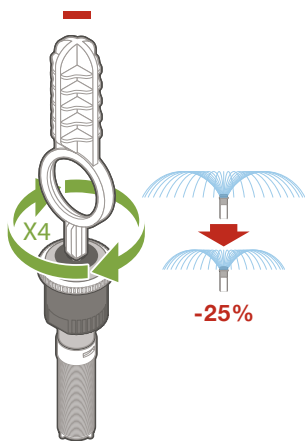

# MP ROTATOR<sup>®</sup>

90°-210°    210°-270°    360°

MP800SR-90

MP800SR-360

MP800SR

20 mm/hr (0.8 in/hr)  
1.8 m-3.5 m (6'-12')

MP815-90

MP815-210

MP815-360

MP815

20 mm/hr (0.8 in/hr)  
2.5 m-4.9 m (8'-16')

MP1000-90 MP1000-210 MP1000-360

**MP1000**

MP2000-90 MP2000-210 MP2000-360

**MP2000**

MP3000-90 MP3000-210 MP3000-360