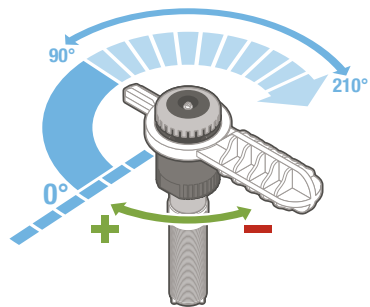

# MP ROTATOR<sup>®</sup>

90°-210°    210°-270°    360°

MP800SR-90

MP800SR-360

MP800SR

20 mm/hr (0.8 in/hr)  
1.8 m-3.5 m (6'-12')

MP815-90

MP815-210

MP815-360

MP815

20 mm/hr (0.8 in/hr)  
2.5 m-4.9 m (8'-16')

MP1000-90 MP1000-210 MP1000-360

**MP1000**

MP2000-90 MP2000-210 MP2000-360

**MP2000**

MP3000-90 MP3000-210 MP3000-360