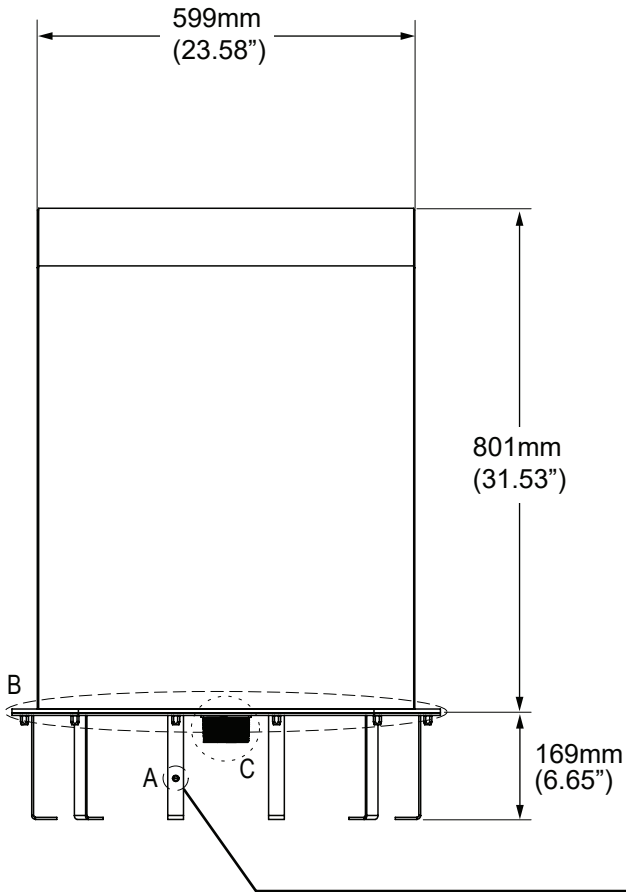

CODE/CODIGO: WFCAMBRE

PRODUCT: FREESTANDING WATERFALL CAMBRE
PRODUCTO: CASCADA INDEPENDIENTE CAMBRE

Detail / Detalle A
(Scale / Escala 1:1)

Detail / Detalle C

Detail / Detalle B