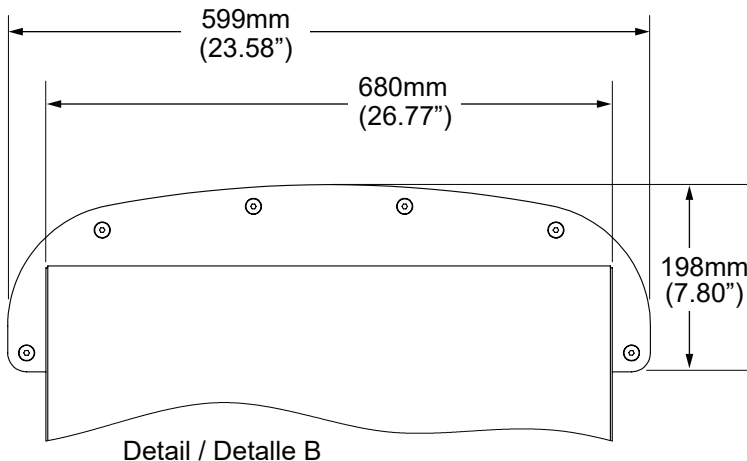

CODE/CODIGO: WFCAMBRE

PRODUCT: FREESTANDING WATERFALL CAMBRE
PRODUCTO: CASCADA INDEPENDIENTE CAMBRE

Detail / Detalle A
(Scale / Escala 1:1)

Detail / Detalle C

Detail / Detalle B