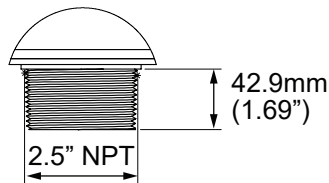

CODE/CODIGO: WFCAMBRE

PRODUCT: FREESTANDING WATERFALL CAMBRE
PRODUCTO: CASCADA INDEPENDIENTE CAMBRE

Detail / Detalle A
(Scale / Escala 1:1)

Detail / Detalle C

Detail / Detalle B