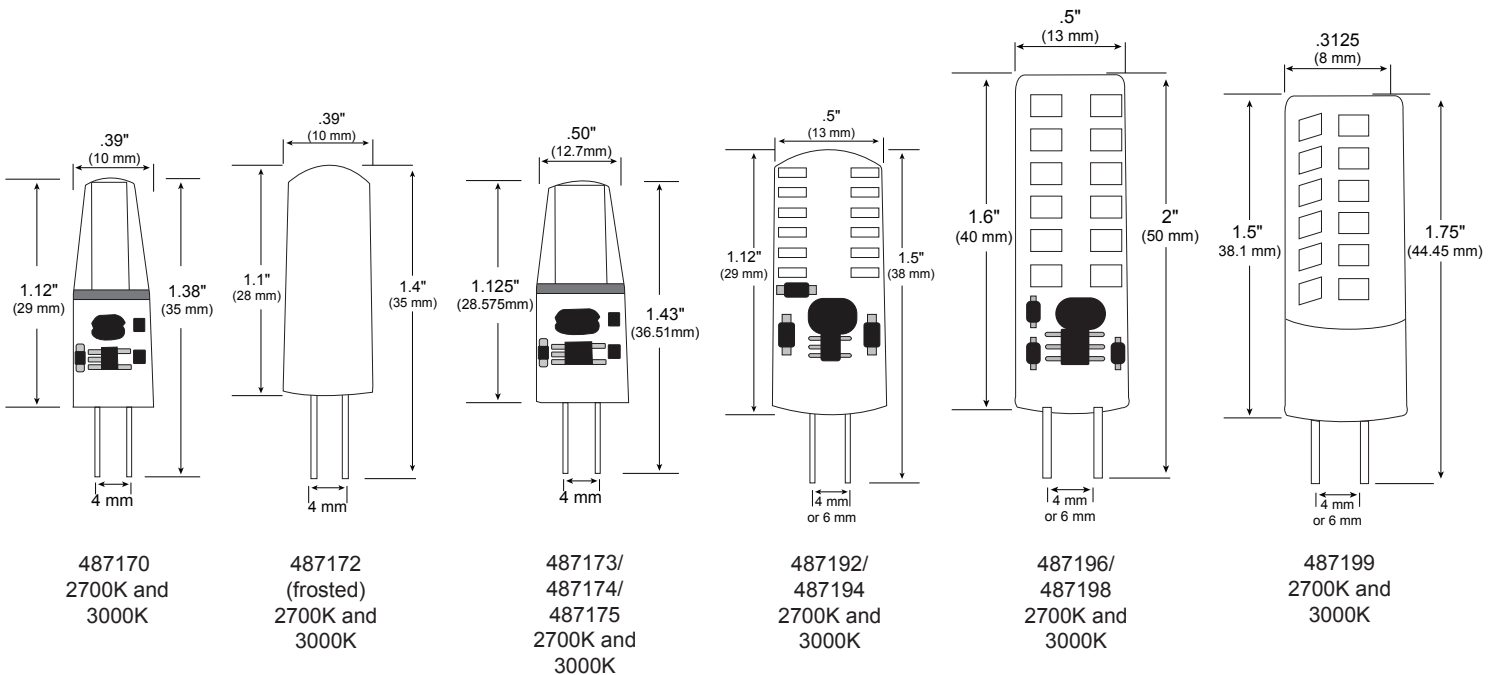

Type:

Model:

Encapsulated Bi-Pin LED Lamps

SPECIFICATIONS

BASE: G4 or GY6.35 bi-pin base.

VOLTAGE: 12V AC/DC.

CRI: 80+

WEATHERPROOF: IP65 (weatherproof)

DIMENSIONS:

LED LAMP ORDERING CODES

CODE	DESCRIPTION	WATTAGE	COLOR TEMP.	NO. OF DIODES	LUMENS	EFFICACY	BASE
487170-2700K	LED-ENC-G4-2COB-12V-2700K-C	2W	2700K	2	210	105 lm/W	G4
487170-3000K	LED-ENC-G4-2COB-12V-3000K-C	2W	3000K	2	210	105 lm/W	G4
487172-2700K	LED-ENC-G4-2COB-12V-2700K-F	2W	2700K	2	210	105 lm/W	G4
487172-3000K	LED-ENC-G4-2COB-12V-3000K-F	2W	3000K	2	210	105 lm/W	G4
487173-2700K	LED-ENC-GY6.35-2COB-12V-2W-2700K-C	2W	2700K	-	210	105 lm/W	GY.6.35
487173-3000K	LED-ENC-GY6.35-2COB-12V-2W-3000K-C	2W	3000K	-	210	105 lm/W	GY.6.35
487174-2700K	LED-ENC-G4-3COB-12V-3W-2700K-C	3W	2700K	-	300	100 lm/W	G4
487174-3000K	LED-ENC-G4-3COB-12V-3W-3000K-C	3W	3000K	-	320	106 lm/W	G4
487175-2700K	LED-ENC-GY6.35-3COB-12V-3W-2700K-C	3W	2700K	-	300	100 lm/W	GY.6.35
487175-3000K	LED-ENC-GY6.35-3COB-12V-3W-3000K-C	3W	3000K	-	320	106 lm/W	GY.6.35
487192-2700K	LED-ENC-G4-2835SMD-12V-3W-2700K	3W	2700K	48	230	77 lm/W	G4
487192-3000K	LED-ENC-G4-2835SMD-12V-3W-3000K	3W	3000K	48	230	77 lm/W	G4
487194-2700K	LED-ENC-GY6.35-2835SMD-12V-3W-2700K	3W	2700K	48	230	77 lm/W	GY.6.35
487194-3000K	LED-ENC-GY6.35-2835SMD-12V-3W-3000K	3W	3000K	48	230	77 lm/W	GY.6.35
487196-2700K	LED-ENC-G4-2835SMD-12V-4W-2700K	4W	2700K	48	280	70 lm/W	G4
487196-3000K	LED-ENC-G4-2835SMD-12V-4W-3000K	4W	3000K	48	280	70 lm/W	G4
487198-2700K	LED-ENC-GY6.35-2835SMD-12V-4W-2700K	4W	2700K	48	280	70 lm/W	GY.6.35
487198-3000K	LED-ENC-GY6.35-2835SMD-12V-4W-3000K	4W	3000K	48	280	70 lm/W	GY.6.35
487199-2700K	LED-ENC-GY6.35-SMD2835-12V-4W-2700K-HO	4W	2700K	39	440	110 lm/W	GY.6.35
487199-3000K	LED-ENC-GY6.35-SMD2835-12V-4W-3000K-HO	4W	3000K	39	440	110 lm/W	GY.6.35