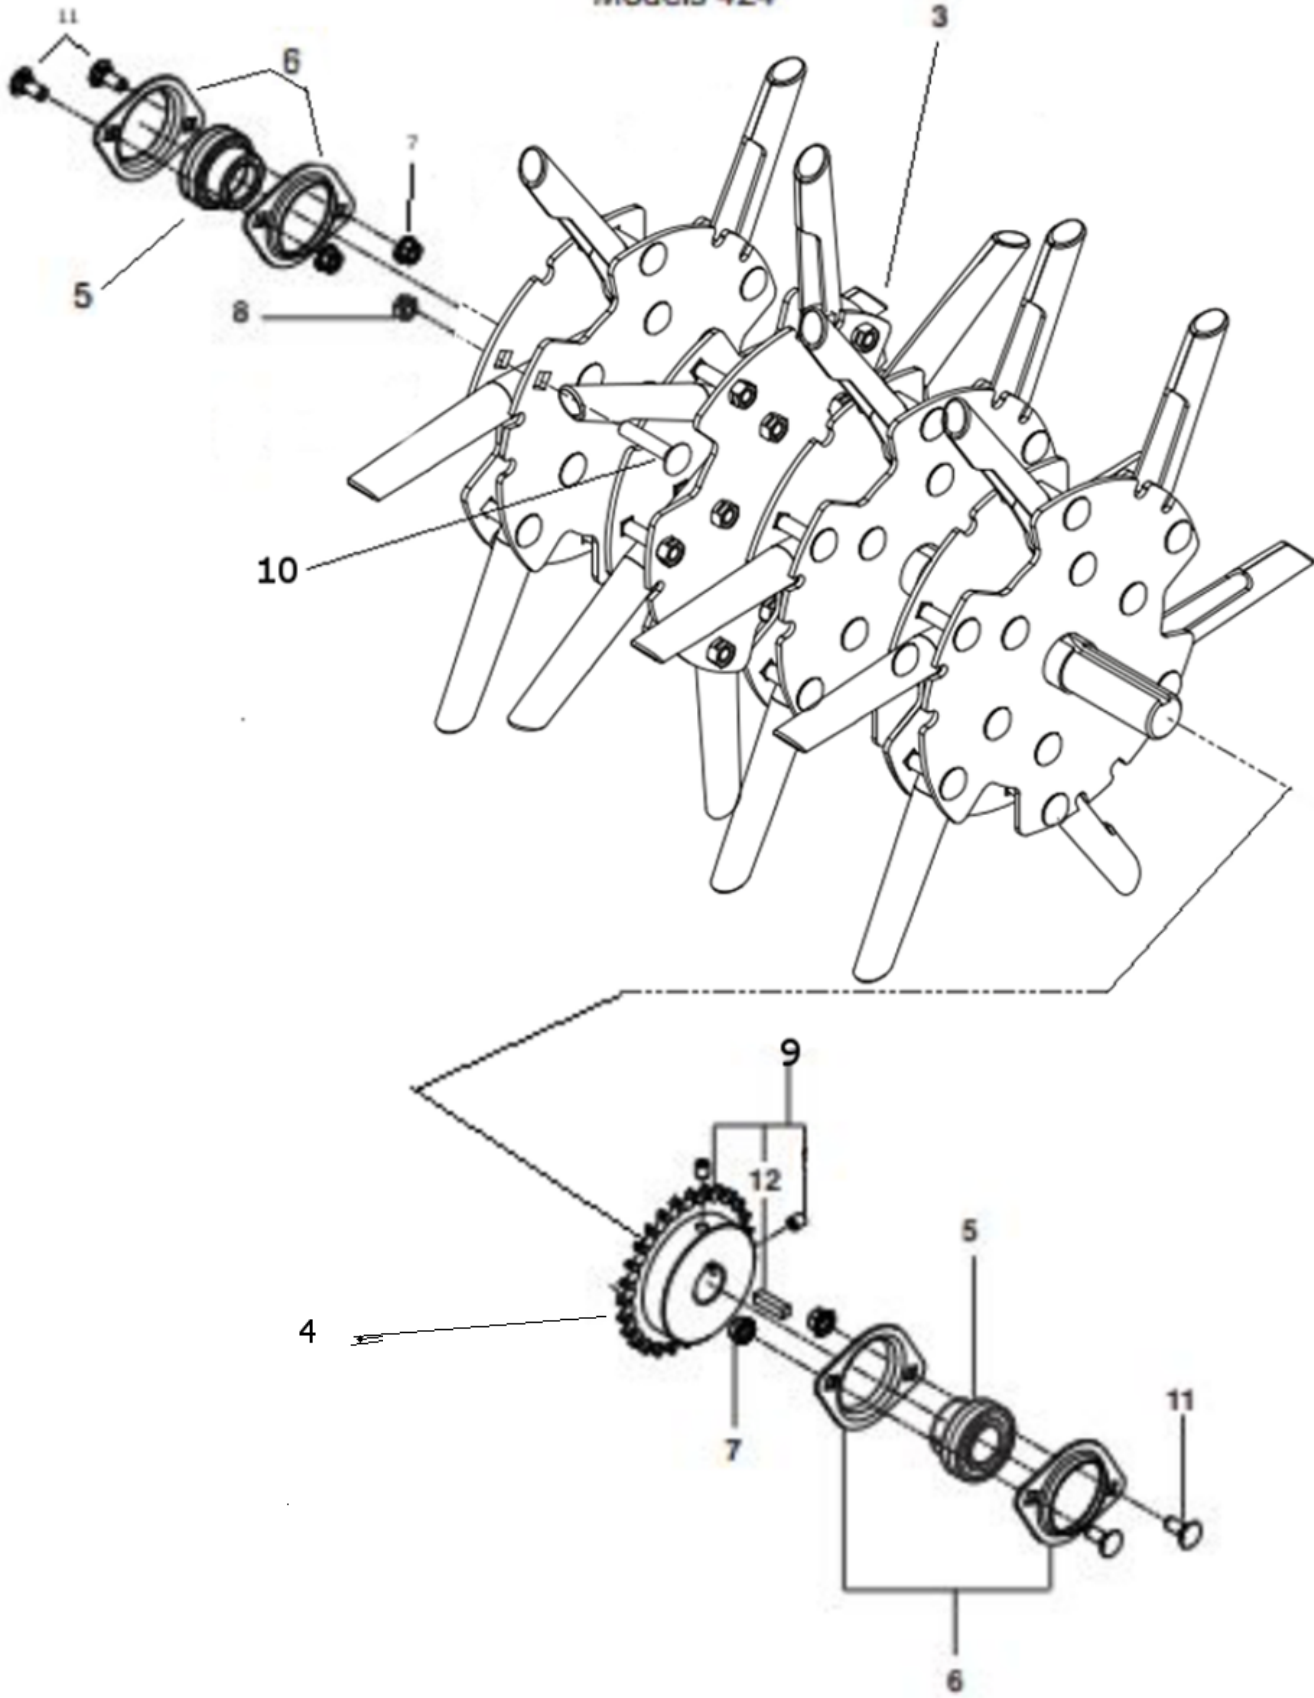

TINES

Models 424