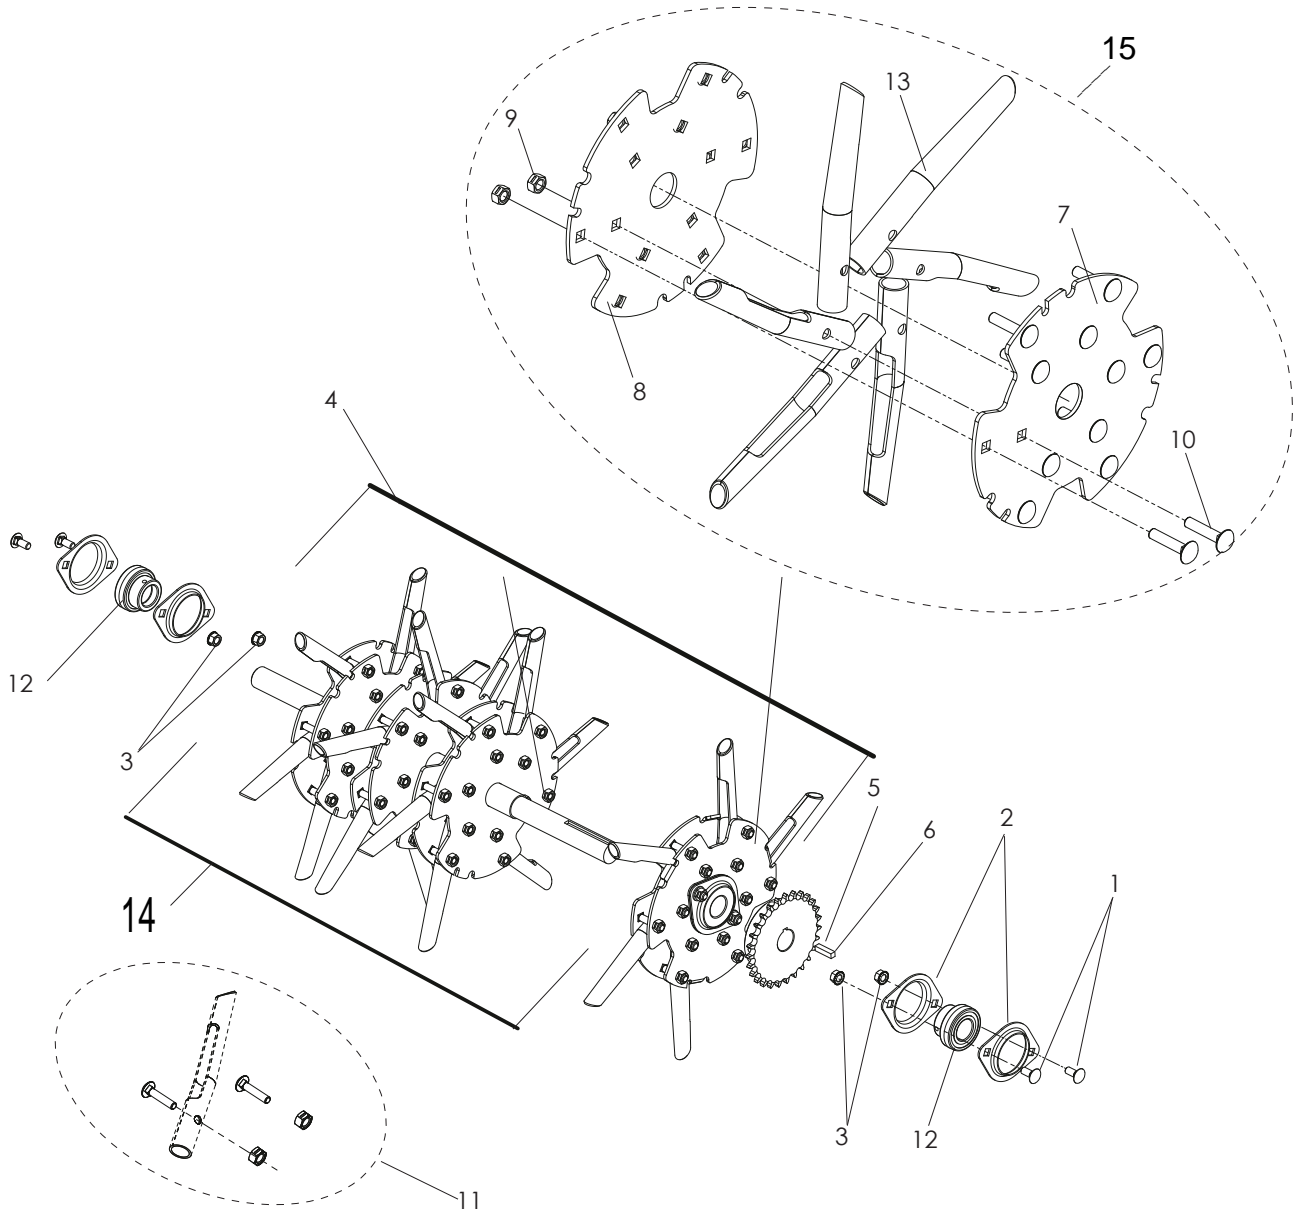

TINES

Model 530