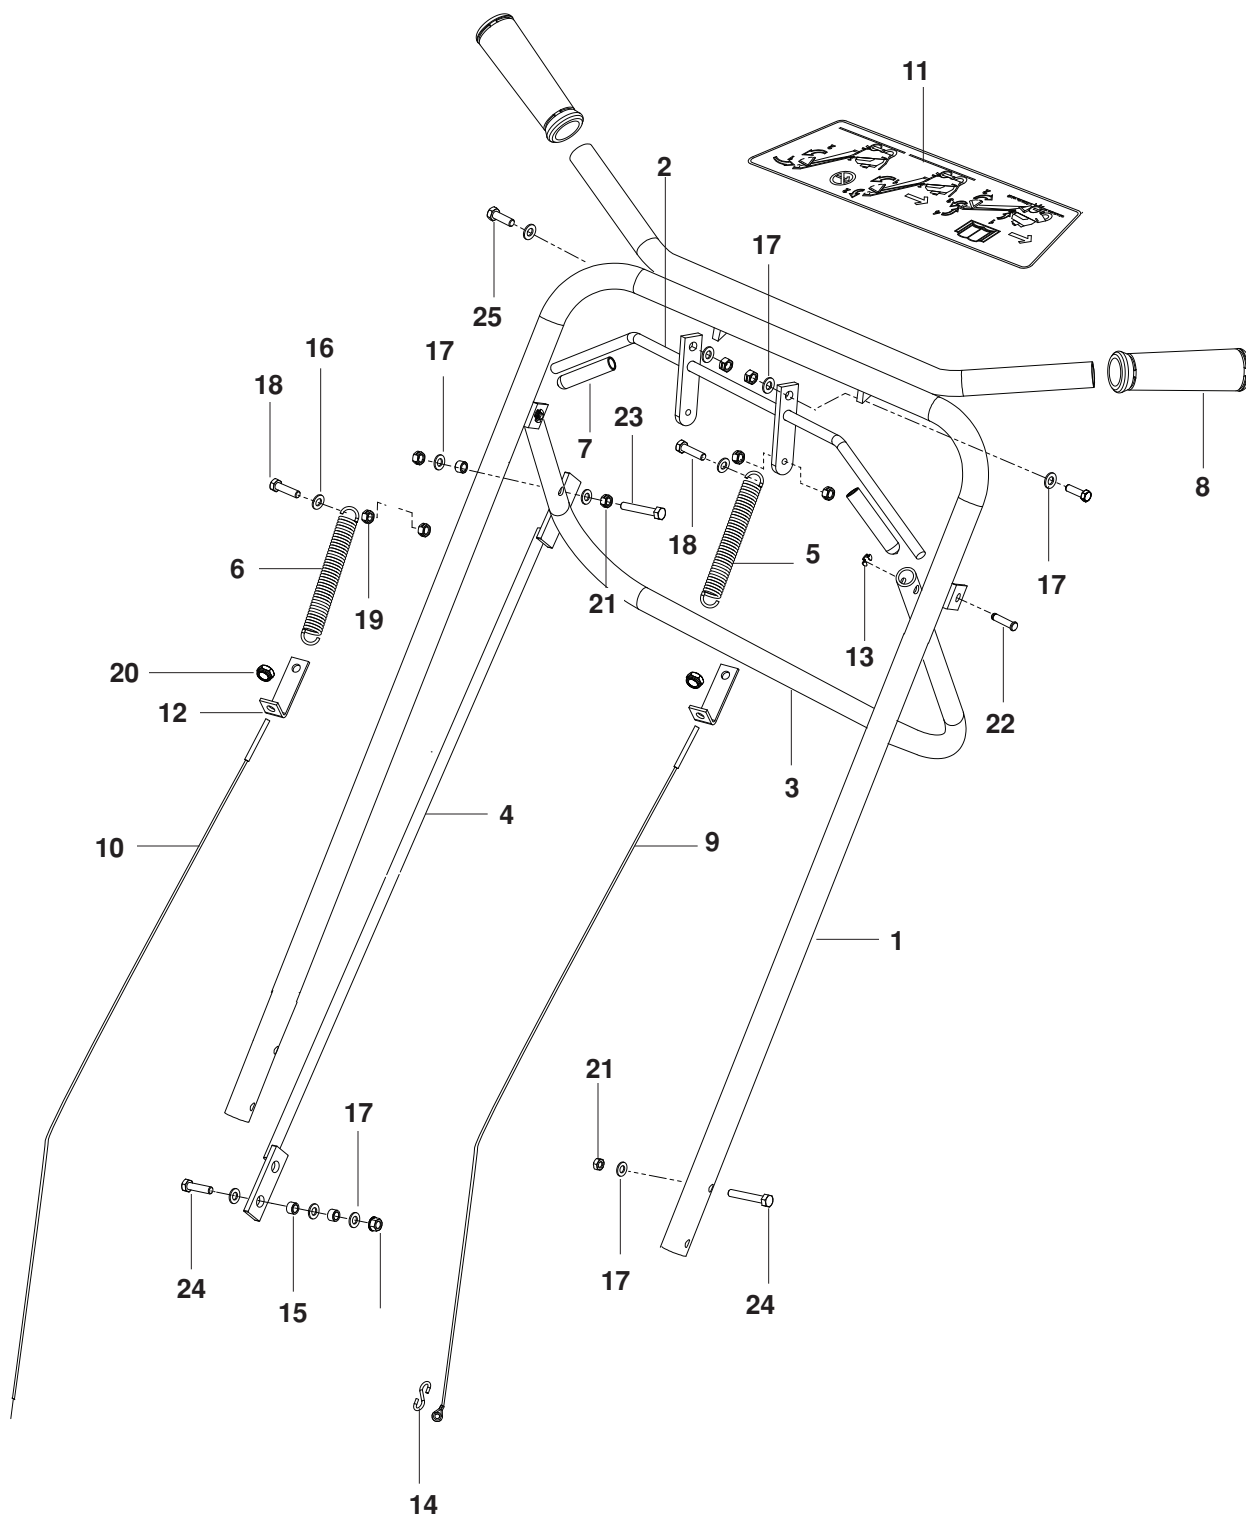

HANDLE

Model 742