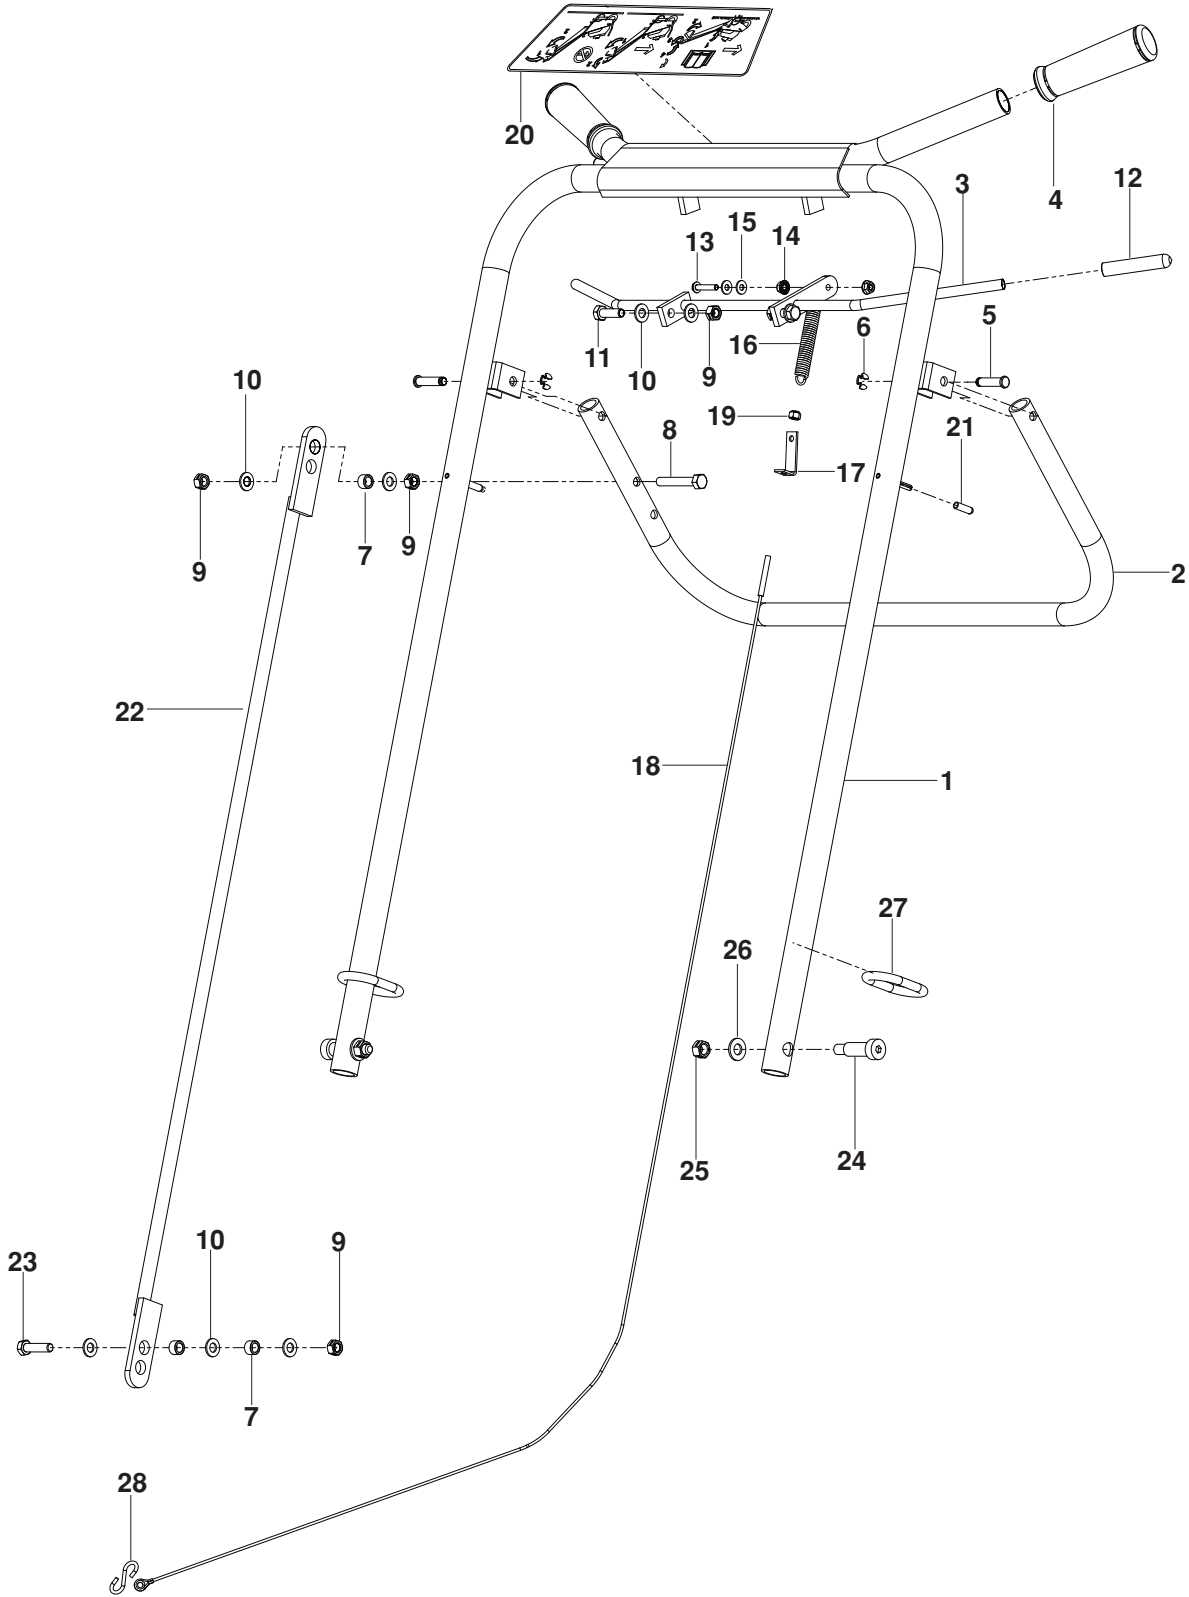

# HANDLE

---

ITEM	PART NO.	QTY.	DESCRIPTION	ITEM	PART NO.	QTY.	DESCRIPTION
1..	522420702.....	1	...HANDLE 530	14..	539108741.....	2	...NUT #10-32 FLG LK
2..	576280601.....	1	...CONTROL HNDL	15..	539105408.....	2	...WASHER #10 FLAT
3..	576226601.....	1	...BAIL	16..	539005129.....	1	...SPRING
4..	539007191.....	1	...GRIPS, HANDLE, PAIR	17..	539010192.....	1	...ADJUSTER, CABLE
5..	539003895.....	2	...PIN, CLEVIS <sup>5</sup> / <sub>16</sub>	18..	539010189.....	1	...CABLE, CLUTCH
6..	539109303.....	2	...RING, RETAINING EXT <sup>5</sup> / <sub>16</sub>	19..	539976977.....	1	...NUT #10-24 HEX NYLOC
7..	539010191.....	3	...BUSHING 1/2" LG	20..	540200122.....	1	...DECAL, AERATOR CONTROL
8..	539108395.....	1	...HCS <sup>5</sup> / <sub>16</sub> -18 x 2 TPBLT	21..	522504301.....	2	...CAP, VINYL <sup>3</sup> / <sub>16</sub> x <sup>3</sup> / <sub>4</sub>
9..	539990184.....	5	...NUT <sup>5</sup> / <sub>16</sub> -18 CTRLK	22..	576227101.....	1	...BAR, TRNSPRT LK
10..	539990188.....	9	...WASHER <sup>5</sup> / <sub>16</sub> SAE	23..	539990627.....	1	...HCS <sup>5</sup> / <sub>16</sub> -18 x 1 1/4
11..	539990209.....	2	...HCS <sup>5</sup> / <sub>16</sub> -18 x 1	24..	522433401.....	2	...SCREW, SHOULDER 1/2 x 1 1/4
12..	539000034.....	2	...GRIP, CLUTCH	25..	539990546.....	2	...NUT <sup>3</sup> / <sub>8</sub> -16 HEX CTRLK
13..	539107353.....	1	...SCREW #10-32 x 1	26..	539990122.....	2	...WASHER <sup>3</sup> / <sub>8</sub> SAE FLT ZD
				27..	521976501.....	2	...LINK, OBLONG
				28..	539000101.....	1	...S HOOK