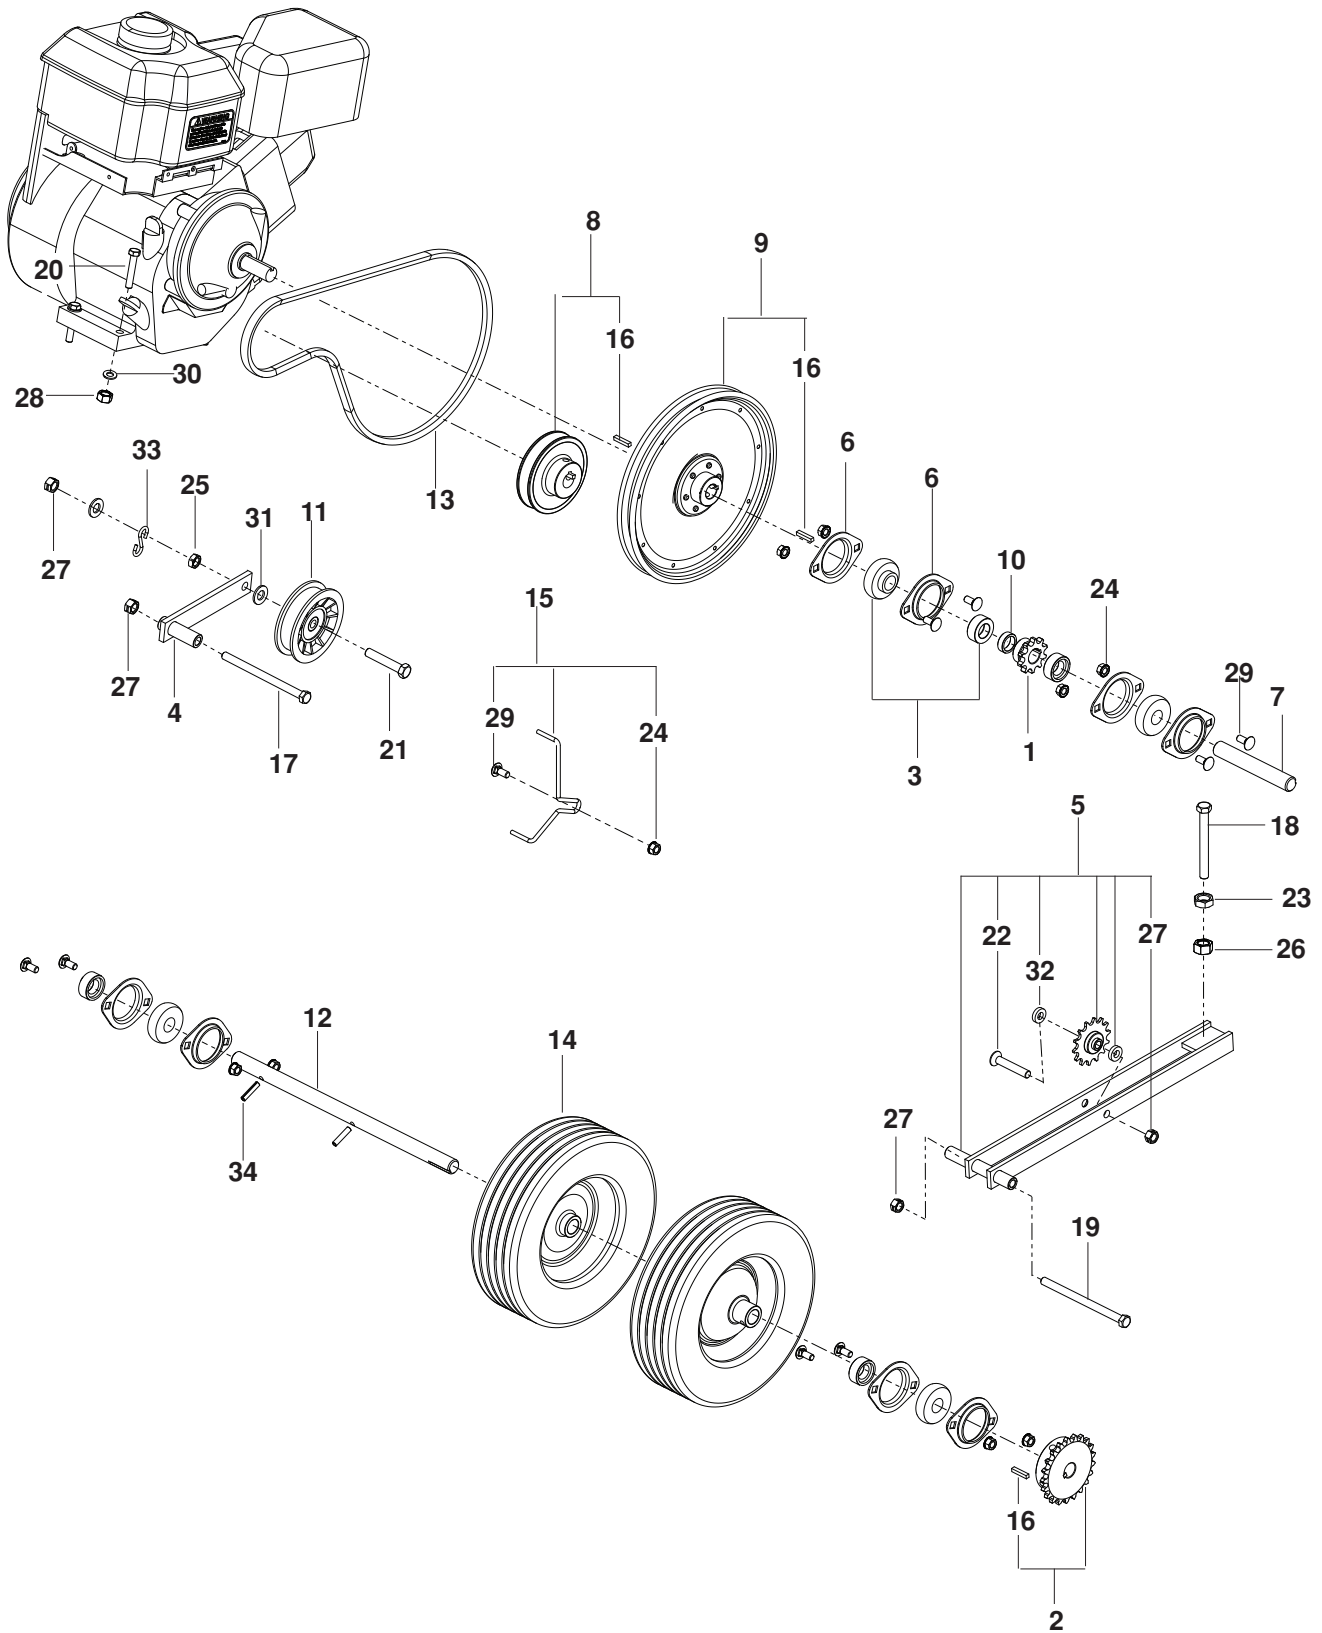

POWER TRAIN

Models 530